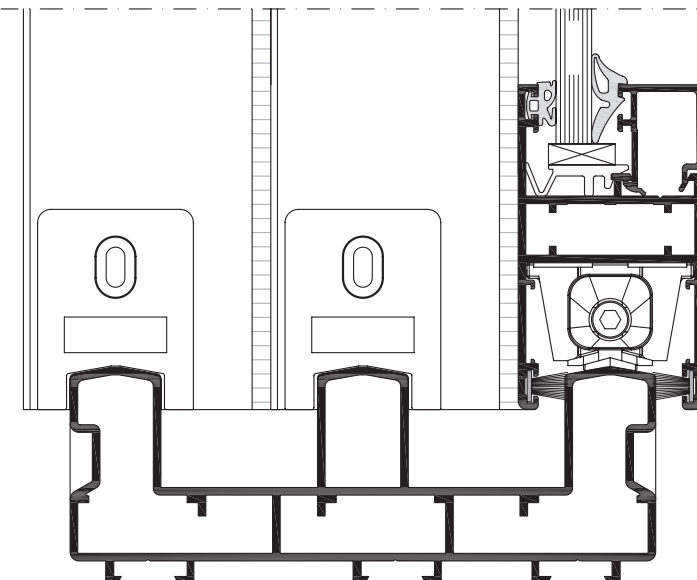

Nyitási sémák

Profil keresztmetszete

Előnyök

Beépítési mélység

Keret: 76-131 mm, szárny: 41 mm

Üvegezés

4-24 mm

Szárny maximális súlya