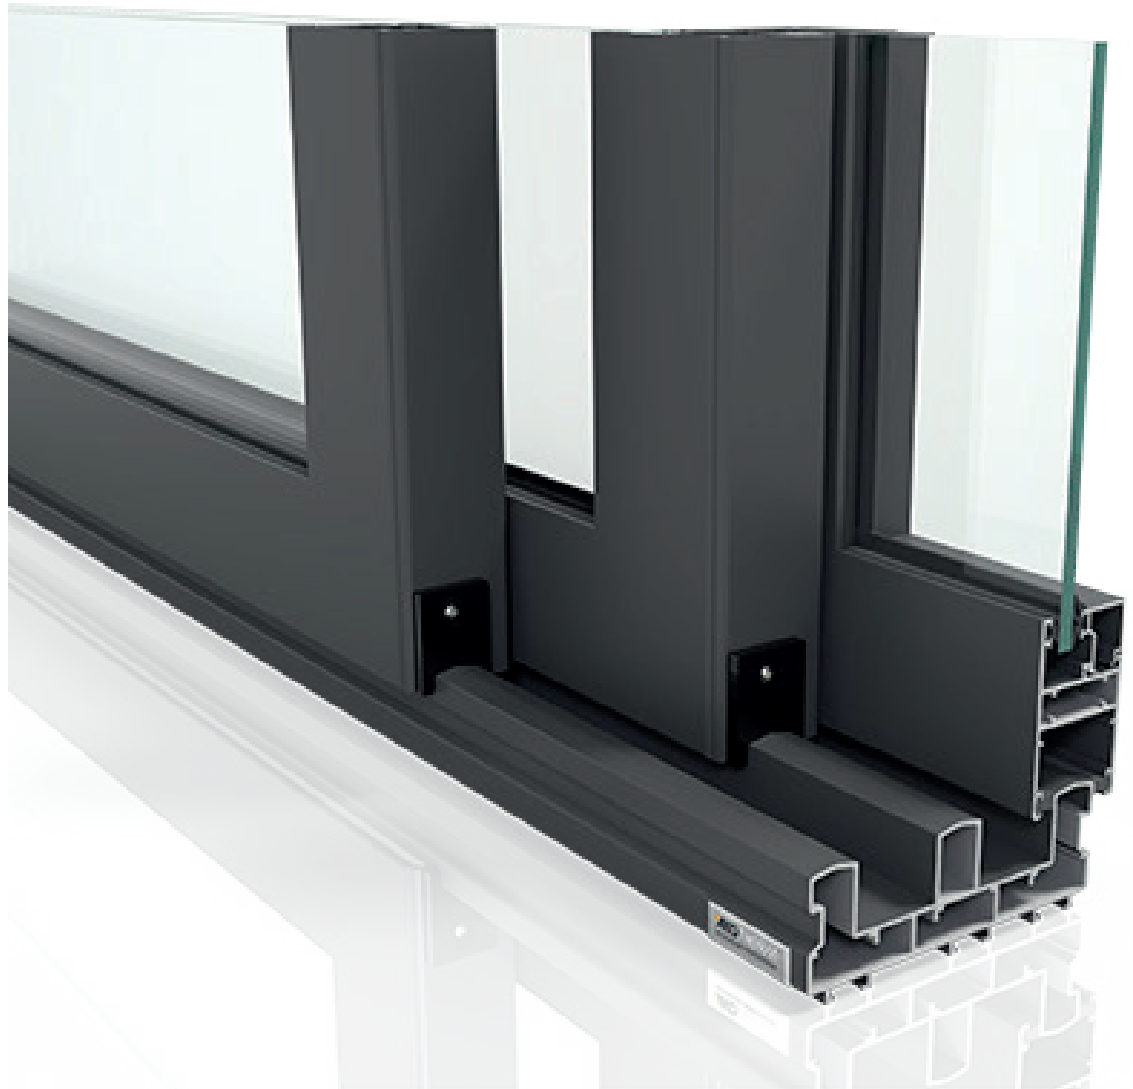

AT 200

TOLÓRENDSZER

PROFESSZIONÁLIS MEGOLDÁSOK ALUMÍNÍUM RENDSZEREKHEZ

Az Akotherm AT 200 alumínium tolóajtó kiváló gazdaságos megoldást kínál azok számára, akik prémium minőséget keresnek megfizethető ár-érték arány mellett. A rendszer a felsőbb kategóriás modellek technológiai előnyeit ötvözi a költséghatékonysággal, miközben széles körű alkalmazási lehetőségeket biztosít. Kiemelkedő időjárásállósága és stabil szerkezete garantálja a hosszú távú megbízható működést.

Nyitási sémák

Profil keresztmetszete

Előnyök

Beépítési mélység

Keret: 76-131 mm, szárny: 41 mm

Üvegezés

4-24 mm

Szárny maximális súlya

180 kg-ig

Kompatibilitás

AT 600